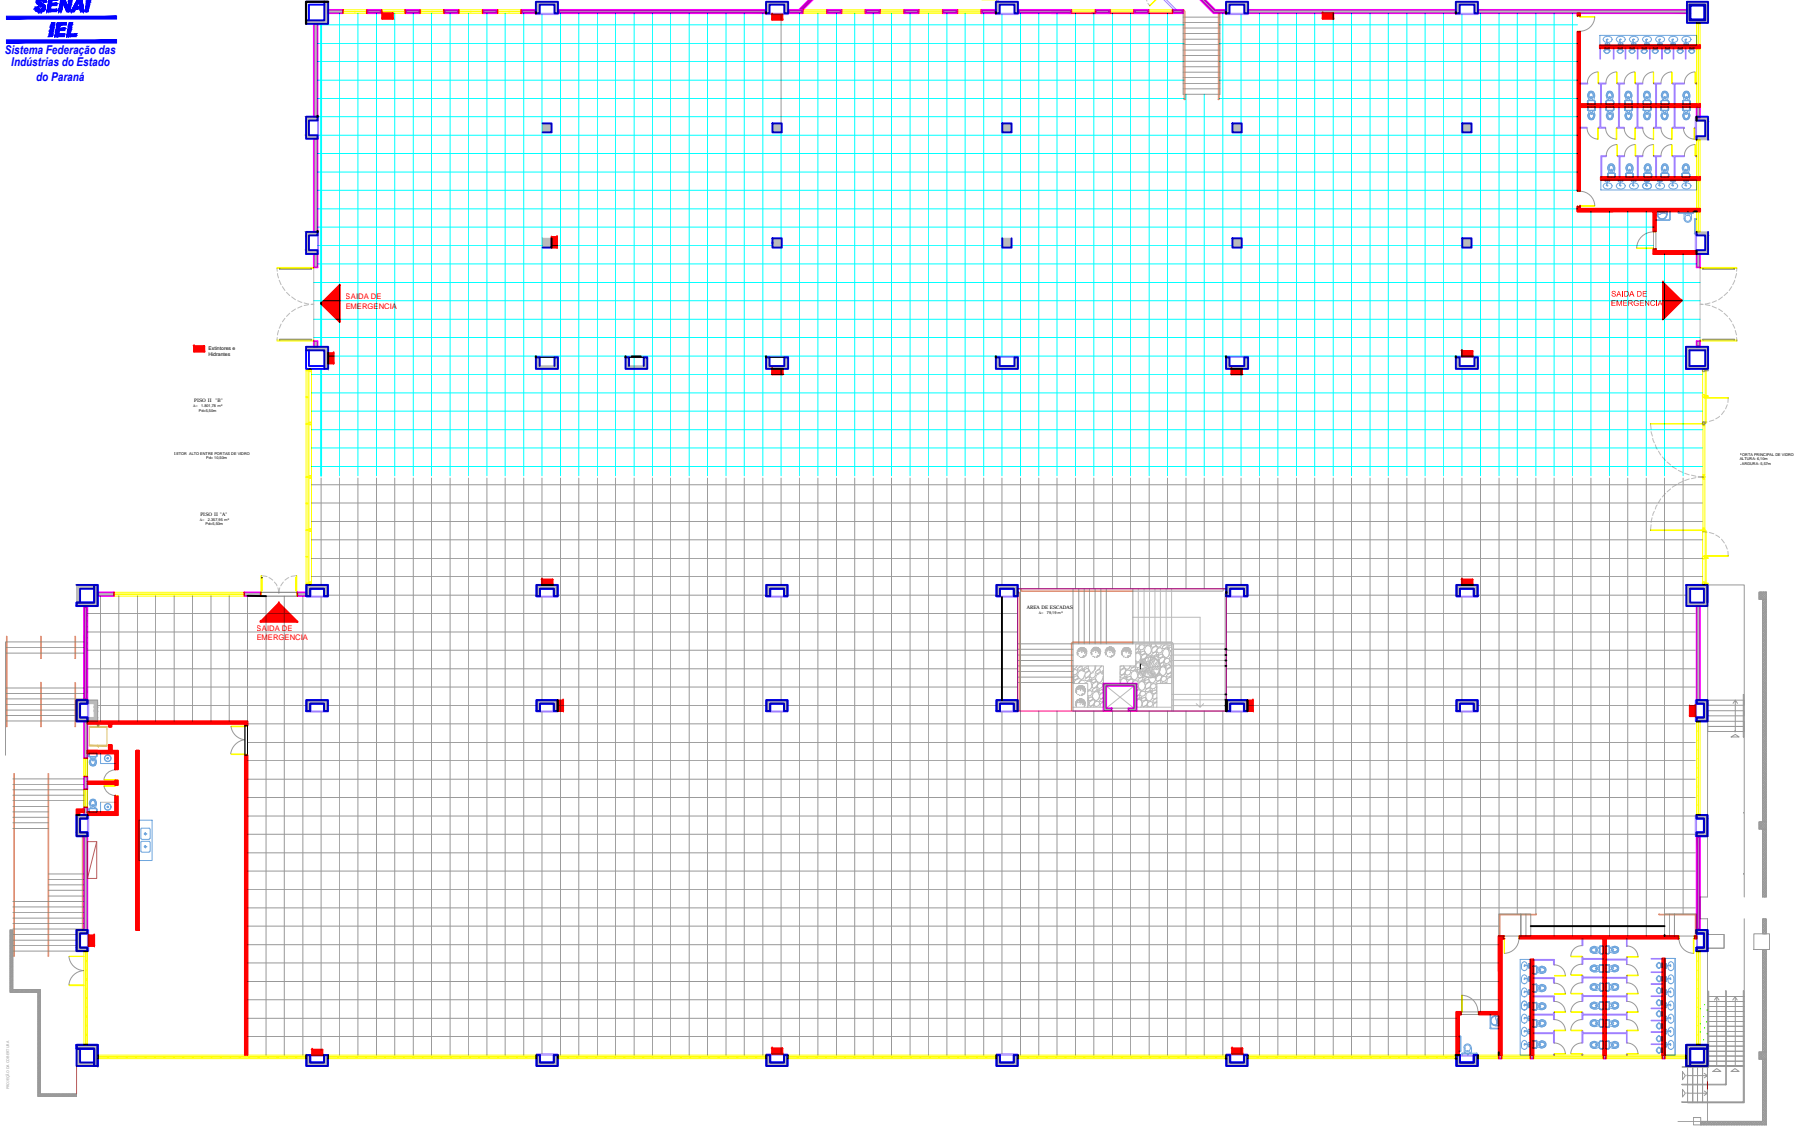

CENTRO DE EXPOSIÇÕES HORACIO SABINO COIMBRA
PLANTA BAIXA 2º PAVIMENTO
ESC 1:200

Entradas e Saídas

PISO II - 02

PISO II - 01

ÁREA DE ESCADAS

SAÍDA DE EMERGÊNCIA

SAÍDA DE EMERGÊNCIA

SAÍDA DE EMERGÊNCIA